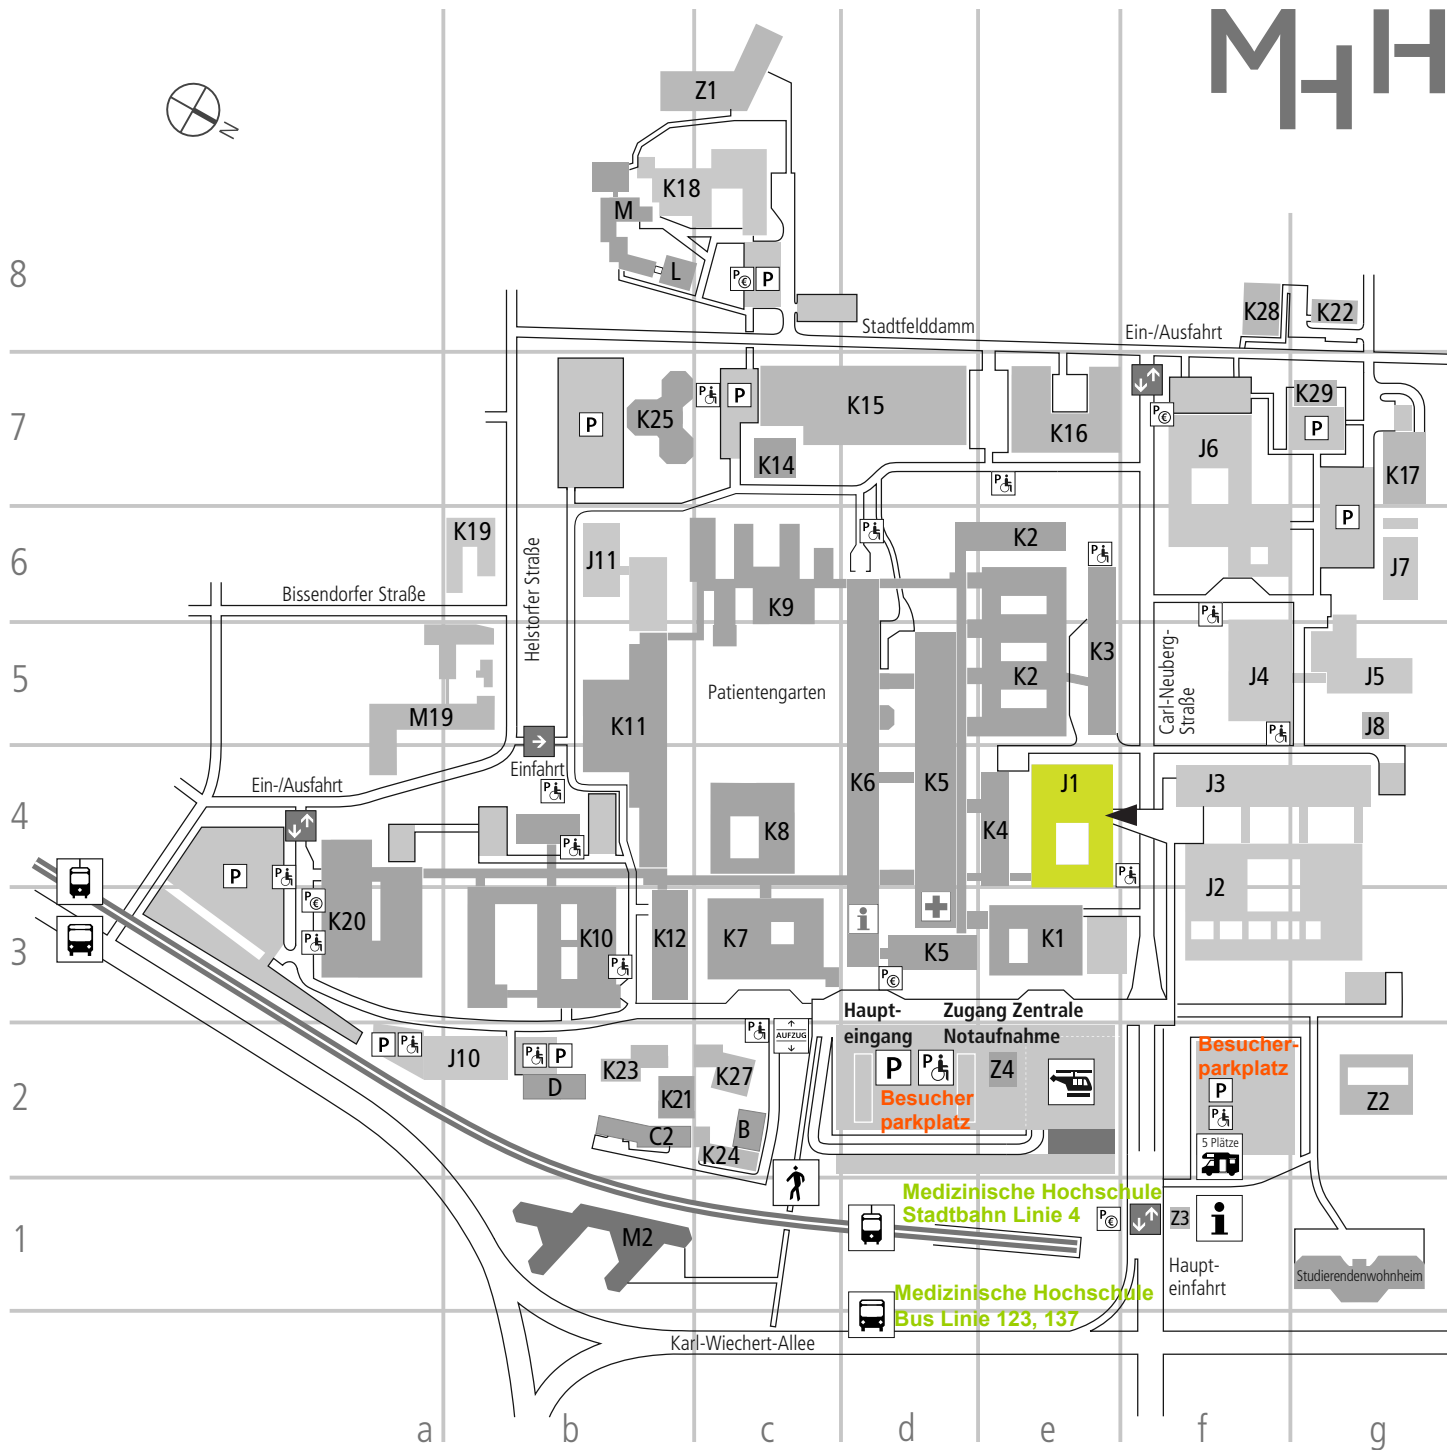

# So finden Sie das Studentensekretariat

# MHH

Bei Anreise **mit dem Auto** nutzen Sie gerne unsere **Besucherparkplätze**. Diese sind allerdings kostenpflichtig. Das Entgelt für die Nutzung des Parkplatzes kann nicht erstattet werden.

Bei Anreise **mit der Bahn** erreichen Sie die MHH am Schnellsten von der Haltestelle „Kröpcke“ (ca. 7 Min. Fußweg vom Hauptbahnhof Hannover) mit der **Straßenbahnlinie 4 Richtung Roderbruch**.

So finden Sie das **Studentensekretariat**:

Um zum **Gebäude J1** zu gelangen, steigen Sie nach ca. 20 Min. Fahrt an der Haltestelle „Medizinische Hochschule“ aus.

Gehen Sie nach dem Verlassen der Bahn in Fahrtrichtung der Bahn weiter und biegen an der folgenden Straße links ein und gehen an dem Parkdeck und der Autoauffahrrampe vorbei. Das Gebäude J1 befindet sich nun auf der linken Seite - von außen auch gut zu erkennen durch das "Campus Bistro".

Bitte verwenden Sie den durch den Pfeil markierten Eingang. Das Studentensekretariat befindet sich nach dem Betreten des Gebäudes direkt auf der rechten Seite.